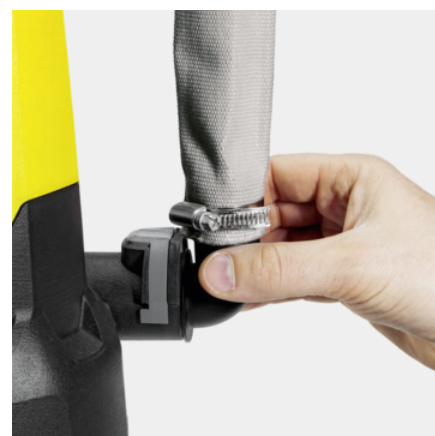

### Комплектация

Удобная ручка для переноски	■
Соединительный элемент для шланга	1 1/4"
Легкое присоединение шланга благодаря разъему Quick Connect	■
Переключение между ручным/автоматическим режимом	Возможность зафиксировать поплавковый выключатель
Поплавковый выключатель	■
включает 10 метров шланга (1 1/4")	■
В автоматическом режиме (auto) насос будет реагировать на уровень воды	■
В ручном режиме насос работает непрерывно для откачки воды до минимально возможного остаточного уровня	■
Керамическое уплотнительное кольцо	■

### Система Quick Connect

- Для быстрого и простого подсоединения шлангов 1 1/4" к насосу